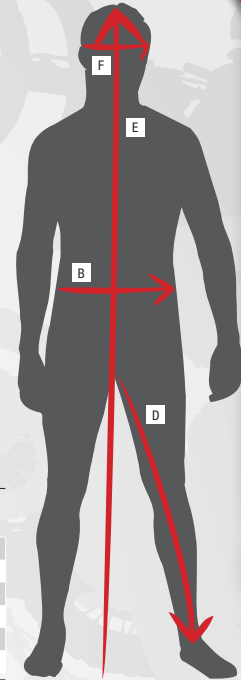

SO MISST DU RICHTIG!

Damit deine Kleidung perfekt sitzt und die nötige Sicherheit gewährt, solltest du auf jeden Fall deine Körpergröße nachmessen. Ganz genau wird es, wenn du direkt über der Unterwäsche bzw. Funktionswäsche misst. Lass dir beim Maßnehmen helfen und vergleiche die Maße mit denen eines gut sitzenden Kleidungsstückes. Um deine persönliche Bestellgröße zu ermitteln, benötigst du folgende Maße:

- A. Brustumfang:** Miss waagrecht um den Körper an der stärksten Stelle der Brust.
- B: Taillen- bzw. Bundumfang:** Miss waagrecht in Taillenhöhe oder dort, wo der Hosengrund sitzt.
- C. Armlänge:** Lege das Maßband von der äußeren Schulter über den Ellenbogen bis hinunter zur Daumenwurzel.
- D. Schrittlänge:** Vom Schritt misst du bis zum Knöchel.
- E. Körperhöhe:** Miss barfuß, am besten an einem Türpfosten, vom Scheitel bis zur Fußsohle.
- F. Kopfumfang:** Miss 1cm oberhalb der Augenbraue.

JACKEN / HEMDEN

Größe	A Brustumfang in cm	C Armlänge in cm
M-48	94-97	ca. 63
L-50/52	98-105	ca. 64-65
XL-54	106-109	ca. 66
XXL-56	110-114	ca. 67
XXXL-58	115-119	ca. 67

KIDS HEMDEN

Größe	Größe in cm	Alter	A Brustumfang in cm (2,5 cm unter Armhöhle)	C Armlänge in cm
XS	115	3/4 Jahre	37	46
S	120	4/5 Jahre	40	52
M	125	5/6 Jahre	43	58
L	129	7/8 Jahre	46	64
XL	142	9/10 Jahre	49	70
XXL	147	11/12 Jahre	52	76

HOSEN

Größe	Europa Größe	US Größe	B Halbe Taille in cm, Umfang	D Schrittlänge in cm
XS	44	28	62	74
S	46	30	67	76
M	48	32	72	78
L	50	34	77	80
XL	52	36	82	82
XXL	54	38	87	84
XXXL	56	40	92	85

KIDS HOSEN

US Größe	Größe in cm	Alter	B Halbe Taille in cm, Umfang	D Schrittlänge in cm
18	115	3/4 Jahre	49	40
20	120	4/5 Jahre	52	46
22	125	5/6 Jahre	55	52
24	129	7/8 Jahre	58	57
26	142	9/10 Jahre	59	62
28	147	11/12 Jahre	60	68