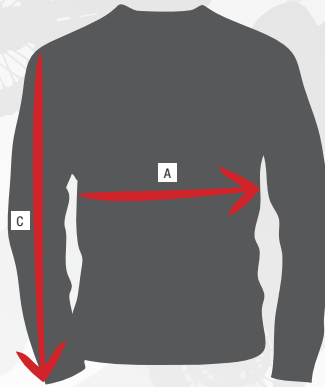

SO MISST DU RICHTIG!

Damit deine Kleidung perfekt sitzt und die nötige Sicherheit gewährt, solltest du auf jeden Fall deine Körpergröße nachmessen. Ganz genau wird es, wenn du direkt über der Unterwäsche bzw. Funktionswäsche misst. Lass dir beim Maßnehmen helfen und vergleiche die Maße mit denen eines gut sitzenden Kleidungsstückes. Um deine persönliche Bestellgröße zu ermitteln, benötigst du folgende Maße:

- A. Brustumfang:** Miss waagrecht um den Körper an der stärksten Stelle der Brust.
- B: Taillen- bzw. Bundumfang:** Miss waagrecht in Taillenhöhe oder dort, wo der Hosengrund sitzt.
- C. Armlänge:** Lege das Maßband von der äußeren Schulter über den Ellenbogen bis hinunter zur Daumenwurzel.
- D. Schrittlänge:** Vom Schritt misst du bis zum Knöchel.
- E. Körperhöhe:** Miss barfuß, am besten an einem Türpfosten, vom Scheitel bis zur Fußsohle.
- F. Kopfumfang:** Miss 1cm oberhalb der Augenbraue.

JACKEN / HEMDEN

Größe	A Brustumfang in cm	C Armlänge in cm
M-48	94-97	ca. 63
L-50/52	98-105	ca. 64-65
XL-54	106-109	ca. 66
XXL-56	110-114	ca. 67
XXXL-58	115-119	ca. 67

KIDS HEMDEN

Größe	Größe in cm	Alter	A Brustumfang in cm (2,5 cm unter Armhöhle)	C Armlänge in cm
XS	115	3/4 Jahre	37	46
S	120	4/5 Jahre	40	52
M	125	5/6 Jahre	43	58
L	129	7/8 Jahre	46	64
XL	142	9/10 Jahre	49	70
XXL	147	11/12 Jahre	52	76